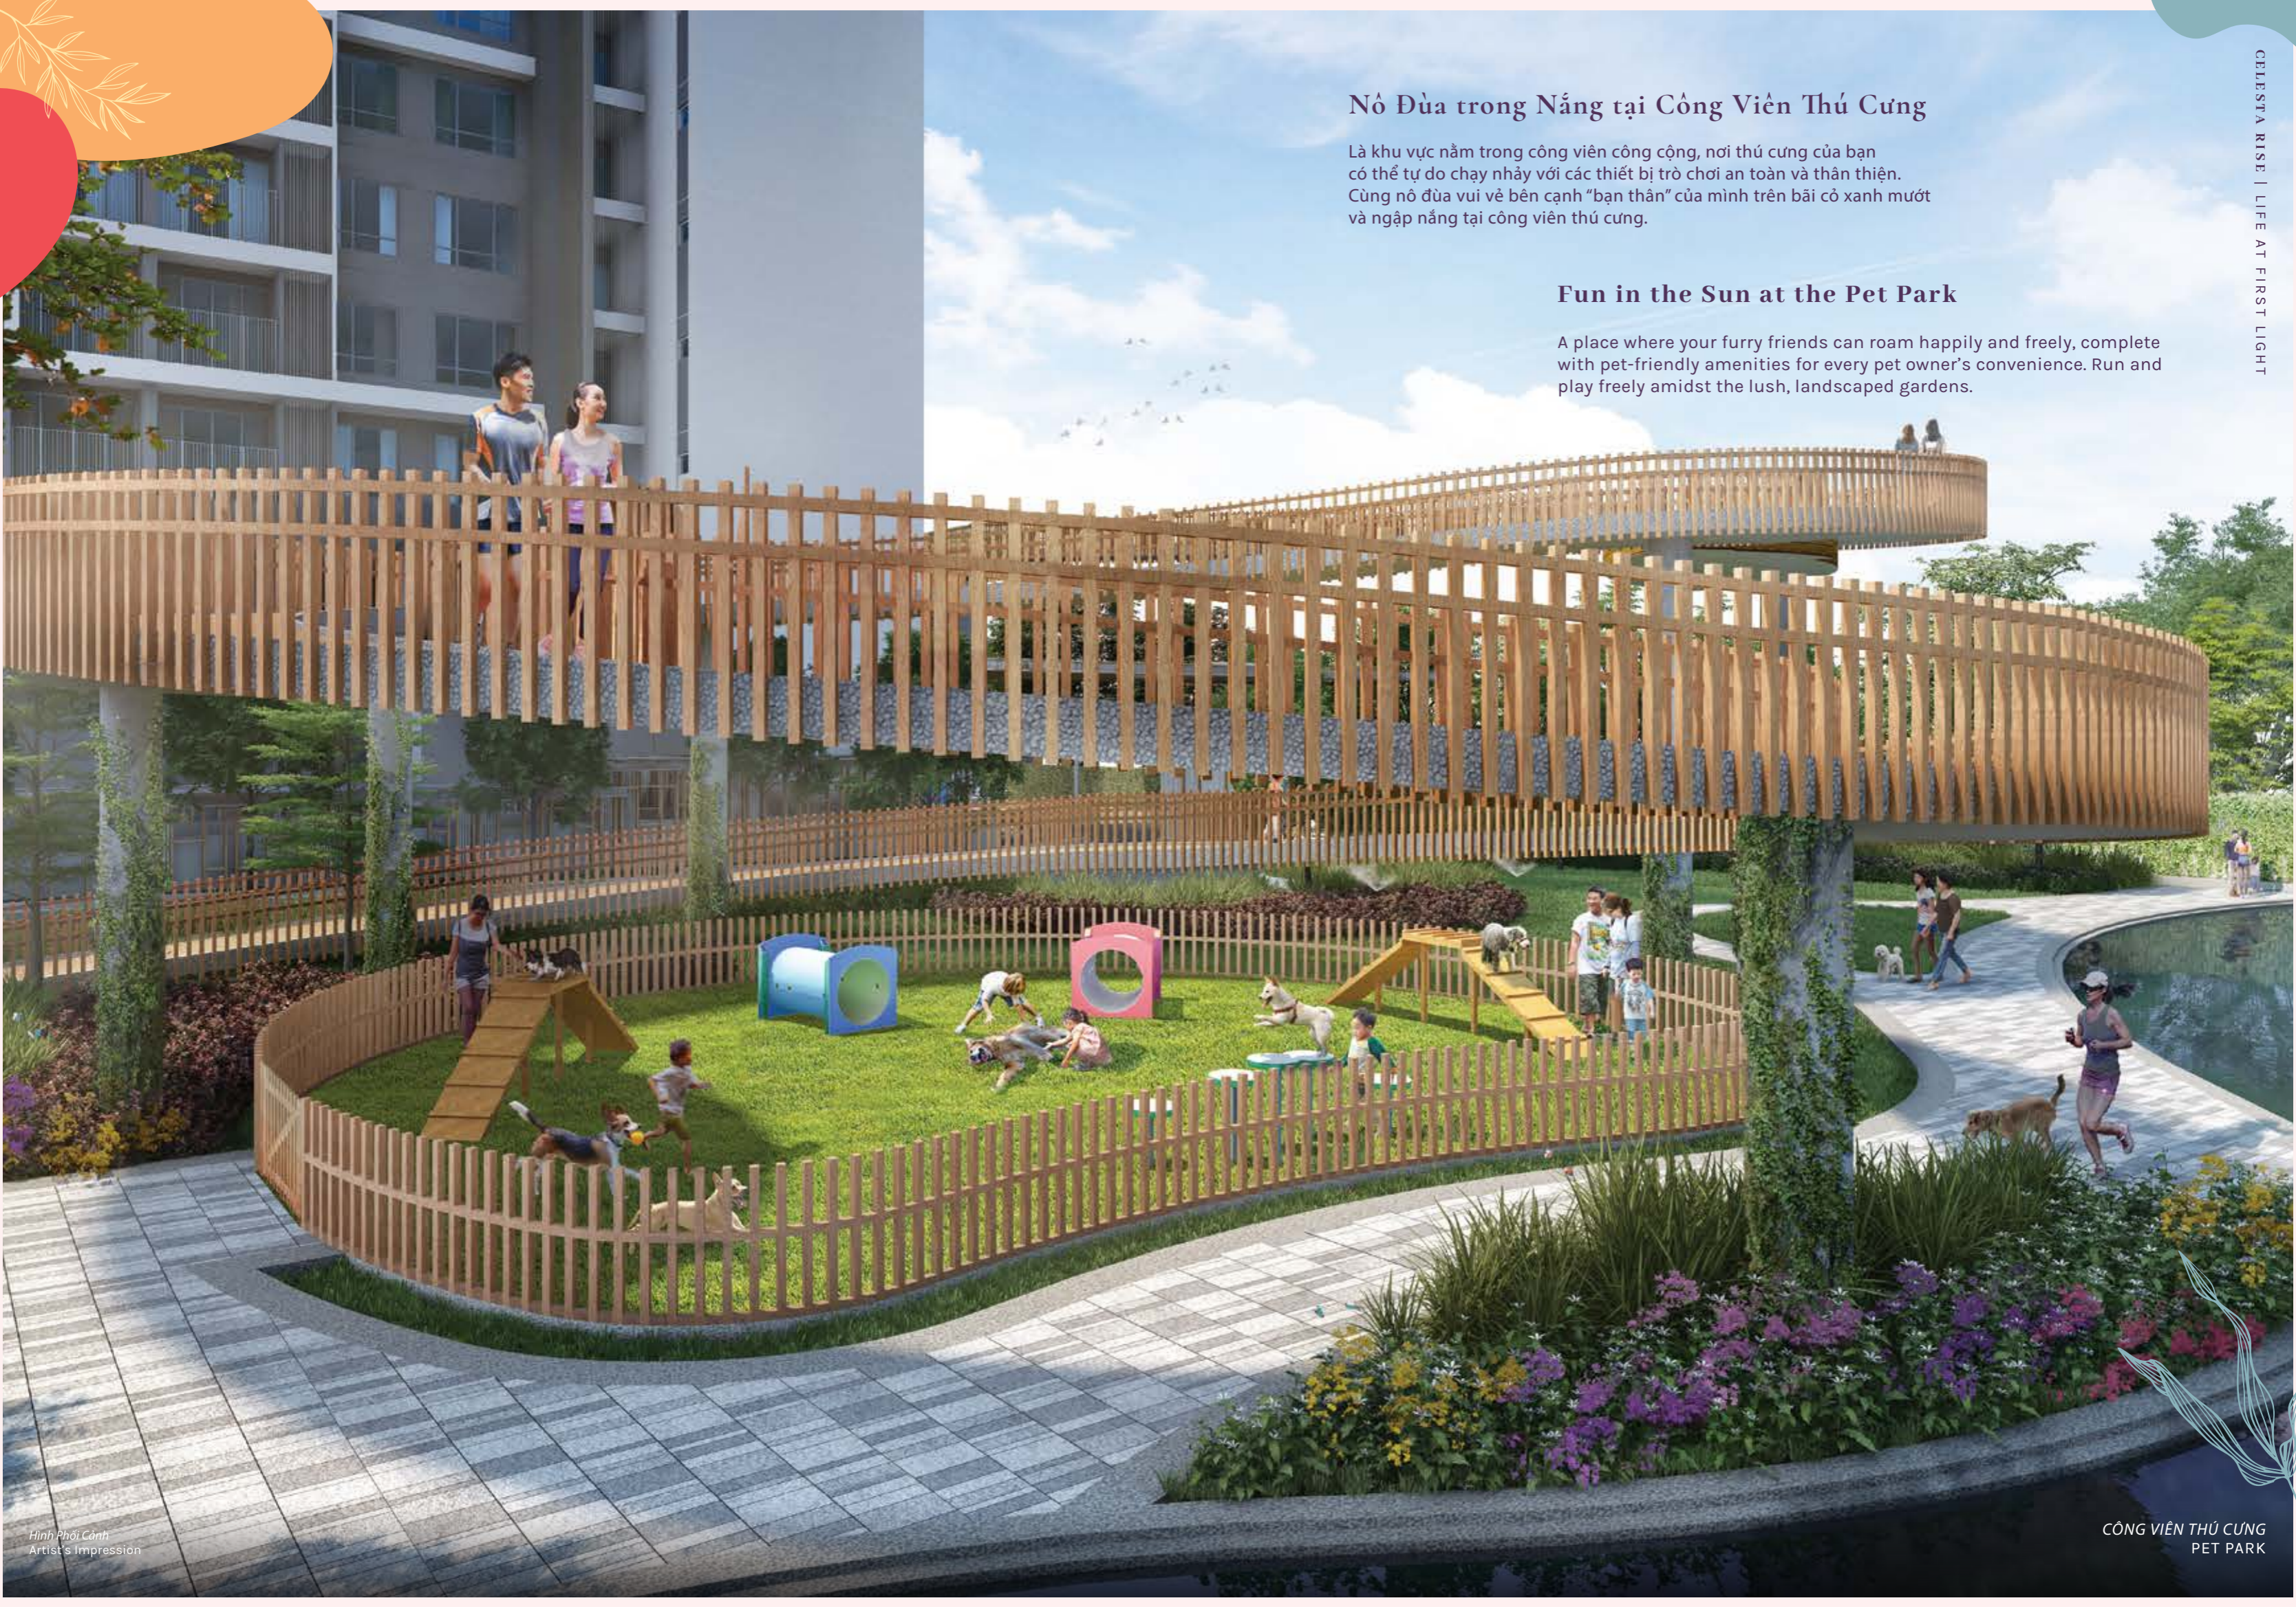

Nô Đùa trong Nắng tại Công Viên Thú Cưng

Là khu vực nằm trong công viên công cộng, nơi thú cưng của bạn có thể tự do chạy nhảy với các thiết bị trò chơi an toàn và thân thiện. Cùng nô đùa vui vẻ bên cạnh "bạn thân" của mình trên bãi cỏ xanh mướt và ngập nắng tại công viên thú cưng.

Fun in the Sun at the Pet Park

A place where your furry friends can roam happily and freely, complete with pet-friendly amenities for every pet owner's convenience. Run and play freely amidst the lush, landscaped gardens.